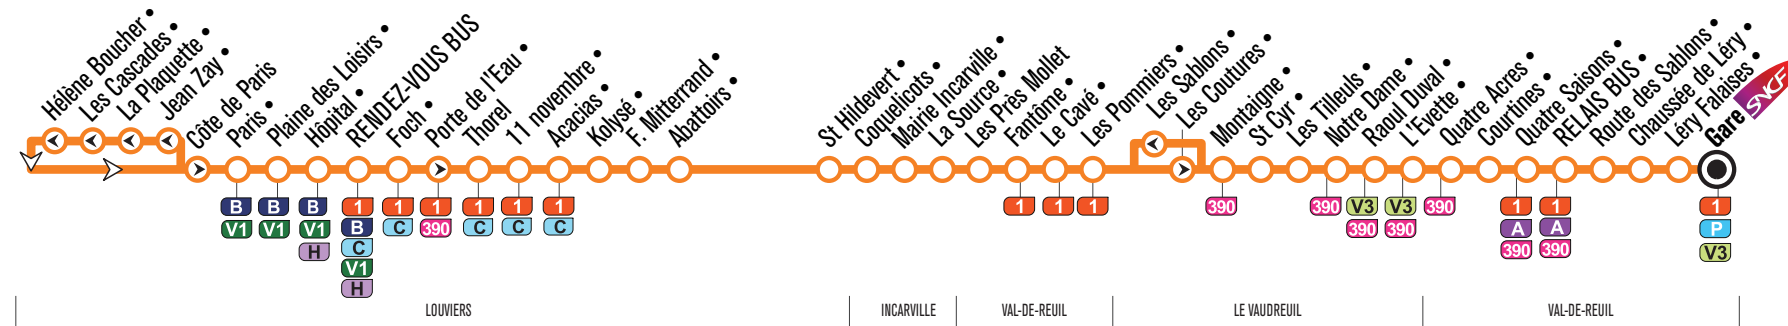

Ne fonctionne pas le samedi

Merci de vous rendre à l'arrêt 5 minutes avant l'horaire de passage indiqué.

• Arrêts accessibles aux personnes utilisatrices de fauteuils roulants.

LOUVIERS Les Cascades	04:17	06:19	06:54	07:24	07:54	08:24	08:54	09:24	09:54	10:24	10:54	11:24	11:54	12:24	12:54
Paris	04:20	06:22	06:57	07:27	07:57	08:27	08:57	09:27	09:57	10:27	10:57	11:27	11:57	12:27	12:57
Rendez-vous Bus	04:24	06:31	07:06	07:36	08:06	08:36	09:06	09:36	10:06	10:36	11:06	11:36	12:06	12:36	13:06
Thorel	-	06:34	07:09	07:39	08:09	08:39	09:09	09:39	10:09	10:39	11:09	11:39	12:09	12:39	13:09
Acacias	-	06:36	07:11	07:41	08:11	08:41	09:11	09:41	10:11	10:41	11:11	11:41	12:11	12:41	13:11
St Hildevert	-	06:39	07:15	07:45	08:15	08:45	09:15	09:45	10:15	10:45	11:15	11:45	12:15	12:45	13:15
La Source	-	06:41	07:17	07:47	08:17	08:47	09:17	09:47	10:17	10:47	11:17	11:47	12:17	12:47	13:17
Le Cavé	-	06:46	07:23	07:53	08:23	08:53	09:23	09:53	10:23	10:53	11:23	11:53	12:23	12:53	13:23
Montaigne	-	06:47	07:25	07:55	08:25	08:55	09:25	09:55	10:25	10:55	11:25	11:55	12:25	12:55	13:25
Notre Dame	-	06:49	07:27	07:57	08:27	08:57	09:27	09:57	10:27	10:57	11:27	11:57	12:27	12:57	13:27
Quatre Acres	-	06:51	07:29	07:59	08:29	08:59	09:29	09:59	10:29	10:59	11:29	11:59	12:29	12:59	13:29
Relais Bus	-	06:54	07:32	08:02	08:32	09:02	09:32	10:02	10:32	11:02	11:32	12:02	12:32	13:02	13:32
VAL-DE-REUIL Gare SNCF	-	07:01	07:41	08:11	08:41	09:11	09:41	10:11	10:41	11:11	11:41	12:11	12:41	13:11	13:41

Ne fonctionne pas le samedi

LOUVIERS Les Cascades	13:24	13:54	14:24	14:54	15:24	15:54	16:24	16:54	17:24	17:54	18:24	18:54	19:24	19:54
Paris	13:27	13:57	14:27	14:57	15:27	15:57	16:27	16:57	17:27	17:57	18:27	18:57	19:27	19:57
Rendez-vous Bus	13:36	14:06	14:36	15:06	15:36	16:06	16:36	17:06	17:36	18:06	18:36	19:06	19:36	20:02
Thorel	13:39	14:09	14:39	15:09	15:39	16:09	16:39	17:09	17:39	18:09	18:39	19:09	19:39	-
Acacias	13:41	14:11	14:41	15:11	15:41	16:11	16:41	17:11	17:41	18:11	18:41	19:11	19:41	-
St Hildevert	13:45	14:15	14:45	15:15	15:45	16:15	16:45	17:15	17:45	18:15	18:45	19:15	19:45	-
La Source	13:47	14:17	14:47	15:17	15:47	16:17	16:47	17:17	17:47	18:17	18:47	19:17	19:47	-
Le Cavé	13:53	14:23	14:53	15:23	15:53	16:23	16:53	17:23	17:53	18:23	18:53	19:23	19:53	-
Montaigne	13:55	14:25	14:55	15:25	15:55	16:25	16:55	17:25	17:55	18:25	18:55	19:25	19:55	-
Notre Dame	13:57	14:27	14:57	15:27	15:57	16:27	16:57	17:27	17:57	18:27	18:57	19:27	19:57	-
Quatre Acres	13:59	14:29	14:59	15:29	15:59	16:29	16:59	17:29	17:59	18:29	18:59	19:29	19:59	-
Relais Bus	14:02	14:32	15:02	15:32	16:02	16:32	17:02	17:32	18:02	18:32	19:02	19:32	20:02	-
VAL-DE-REUIL Gare SNCF	14:11	14:41	15:11	15:41	16:11	16:41	17:11	17:41	18:11	18:41	19:11	19:41	20:11	-